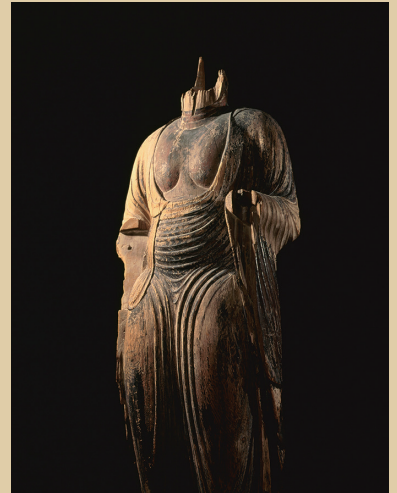

重要文化財《如来形立像〔トルソー〕》(部分)
唐招提寺蔵

穏やかな自然に生まれ、悠久の歴史と物語を秘めた「奈良大和路」。はるか1400年の昔から数多くの寺院が建立されたこの地には、静かな慈愛に満ちた「みほとけ」が伝えられています。

そこは會津八一、和辻哲郎、亀井勝一郎など日本を代表する文士が憧れ、巡礼するように訪れた土地でもあり、今なお私たちを惹きつけてやみません。

本展では、法隆寺、東大寺、薬師寺、唐招提寺、大安寺、西大寺をはじめとする古寺の仏像、絵画、工芸品と、奈良を愛した入江泰吉による写真を紹介し、文士たちの言葉が誘う、大和路のみほとけの世界へご案内します。

山口県立美術館

没後50年 香月泰男のシベリア・シリーズ

2024年7月4日(木)~8月25日(日)

1. [開館時間] 9:00~17:00(入館は16:30まで)
2. [休館日] 月曜日(7月15日、8月5日・12日は開館)
3. [観覧料] 一般 1,200円(1,000円)
   シニア・学生 1,000円(800円)
   18歳以下無料

1. ※シニアは70歳以上の方、( )内はオンラインチケットおよび20名以上の団体料金。
   ※高等学校、中等教育学校、特別支援学校に在籍の方等は無料。
   ※障害者手帳等をご持参の方とその介護の方1名は無料。

長門市三隅に生まれ、太平洋戦争を挟む激動の時代を生きた画家、香月泰男(1911-74)。新進気鋭の画家として頭角を現し始めた矢先に届いた召集令状は、香月の行く末を大きく変えました。太平洋戦争への従軍、そして戦後のシベリア抑留。戦後、復員した香月は、やがて黒と黄土色を基調とする独特の画面に、過酷な体験の一つまたひとつと描いていきます。今日「シベリア・シリーズ」と呼ばれるそれらの作品群によって、香月は画壇に確かな地歩を占めました。本展は、画家の没後50年を記念して、代表作の「シベリア・シリーズ」全57点を一堂に展示します。5年振りとなる同シリーズ全点公開に加えて、準備素描などの資料も併せてご覧いただき、香月が体験した戦争と抑留、そして創作活動の軌跡をたどります。